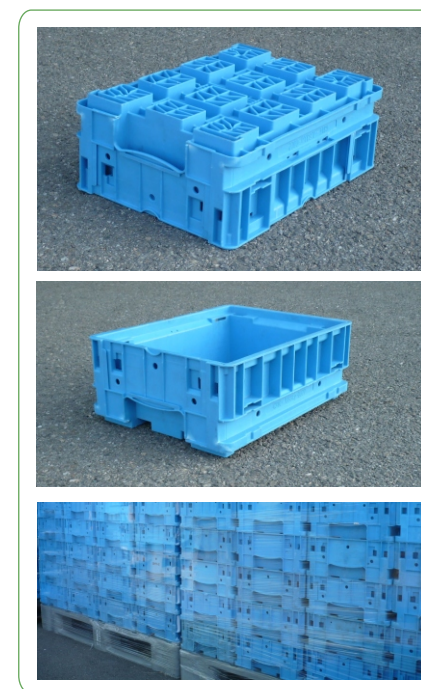

## SET KLT 4328

action price

+

=

condition of crates - very good

further discounts are possible

Plastové Převavní Obaly s.r.o  
Brněnská 25 / 671 81 Znojmo  
Czech Republic  
tel.: 515 200 680 / fax.: 515 200 690  
[prodej@ppobaly.cz](mailto:prodej@ppobaly.cz) / [www.ppobaly.cz](http://www.ppobaly.cz)